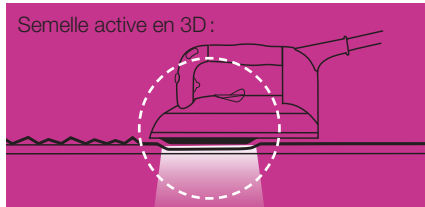

nouveauté mondiale :

3Di^{TM} – SEMELLE ACTIVE

La semelle active tridimensionnelle du LAURASTAR S7 permet de réaliser 2 actions en un seul passage :

1. Le relief de la semelle tend instantanément le tissu et élimine ainsi les plis dus au lavage et au séchage.