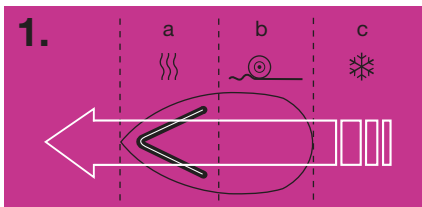

le repassage professionnel

par LAURASTAR

SEMELLE PROFESSIONNELLE

La semelle professionnelle de LAURASTAR est conçue pour le repassage à froid. Cela comprend les 3 phases de repassage suivantes : (a) chauffe du tissu, (b) lissage et (c) refroidissement de celui-ci. Les fibres sont ainsi fixées en un seul passage pour un résultat durable.