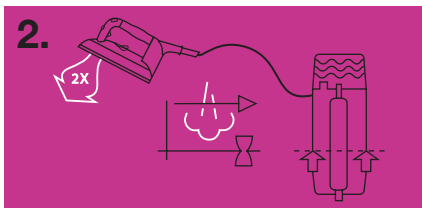

PRESSION CONSTANTE

Pression constante de 3,5 bars qui produit un volume de vapeur de 200 l/min, pour une qualité de repassage professionnel.

TISSUS DELICATS

Semelle antiadhésive et protectrice, pour un repassage des tissus foncés ou délicats sans lustrage, sans se soucier du réglage de la température.

le repassage professionnel

par LAURASTAR

SEMELLE PROFESSIONNELLE

La semelle professionnelle de LAURASTAR est conçue pour le repassage à froid. Cela comprend les 3 phases de repassage suivantes : (a) chauffe du tissu, (b) lissage et (c) refroidissement de celui-ci. Les fibres sont ainsi fixées en un seul passage pour un résultat durable.