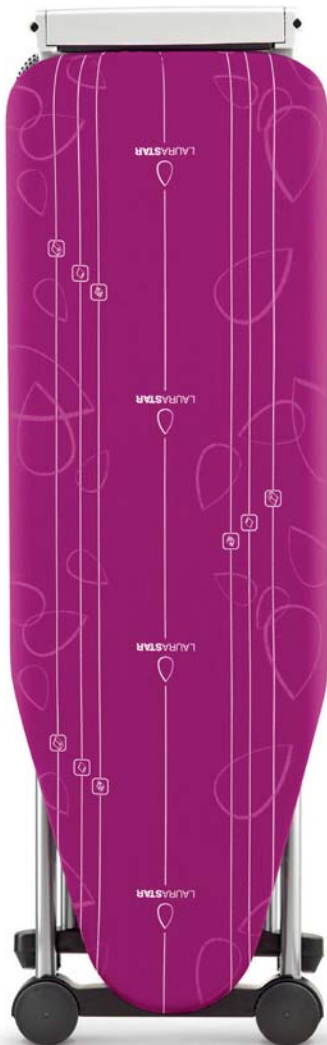

nouveauté mondiale :

3DiTM – SEMELLE ACTIVE

La semelle active tridimensionnelle du LAURASTAR S7 permet de réaliser 2 actions en un seul passage :

1. Le relief de la semelle tend instantanément le tissu et élimine ainsi les plis dus au lavage et au séchage.

Semelle active en 3D :

Semelle traditionnelle :

2. La vapeur est injectée uniformément sur toute la surface de la semelle et passe au travers de la totalité des fibres.

Les avantages uniques de la technologie 3Dii™ sont les suivants :

- **Qualité de repassage uniforme et inégalée.**
- **Repassage ultra-rapide en un seul passage.**

LURASTAR S7

Fer professionnel	léger, semelle active en 3D vapeur automatique
Pression de la vapeur	3,5 bars (double volume)
Texture vapeur	ultrafine
Aspiration/soufflerie	silencieuse, automatique
Puissance ventilateur	16 VA, 2 vitesses
Autonomie de repassage	illimitée
Temps de chauffe	env. 3 minutes
Réservoir, capacité	amovible, 1,2 l
Câble électrique	enrouleur autom., env. 2,5 m
Déplacement	2 paires de roulettes intégrées
Hauteur de la planche	6 niveaux, 82-102 cm

Dimensions (H x L x P)	137 x 42 x 20 cm
Puissance de l'appareil	2200 W
Poids total	env. 19 kg
Accessoires inclus	
	housse de qualité ORIGAMICOVER
	filtre intégré AQUA S-LINE
	1 recharge AQUA REFILL
	semelle SOFTPRESSING (3D)
	tapis isolant COOLMAT
	bac de vidange RINS-ME
	guide-fil HOLDER S-LINE