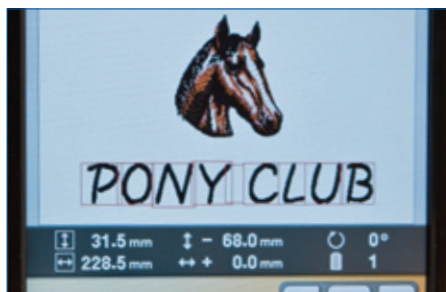

Personnalisation des motifs à l'écran

De puissantes capacités de personnalisation permettent la composition de texte, la rotation des motifs par incrémentation d'un degré, la modification de la taille et la combinaison de motifs et de lettrage.