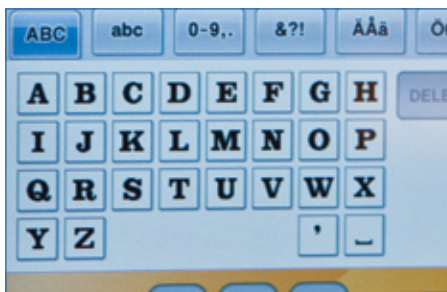

25 polices de caractères

Utilisez l'écran tactile et personnalisez votre projet avec un large choix de styles de caractères et d'effets de texte. Pour apporter une touche originale et personnelle !